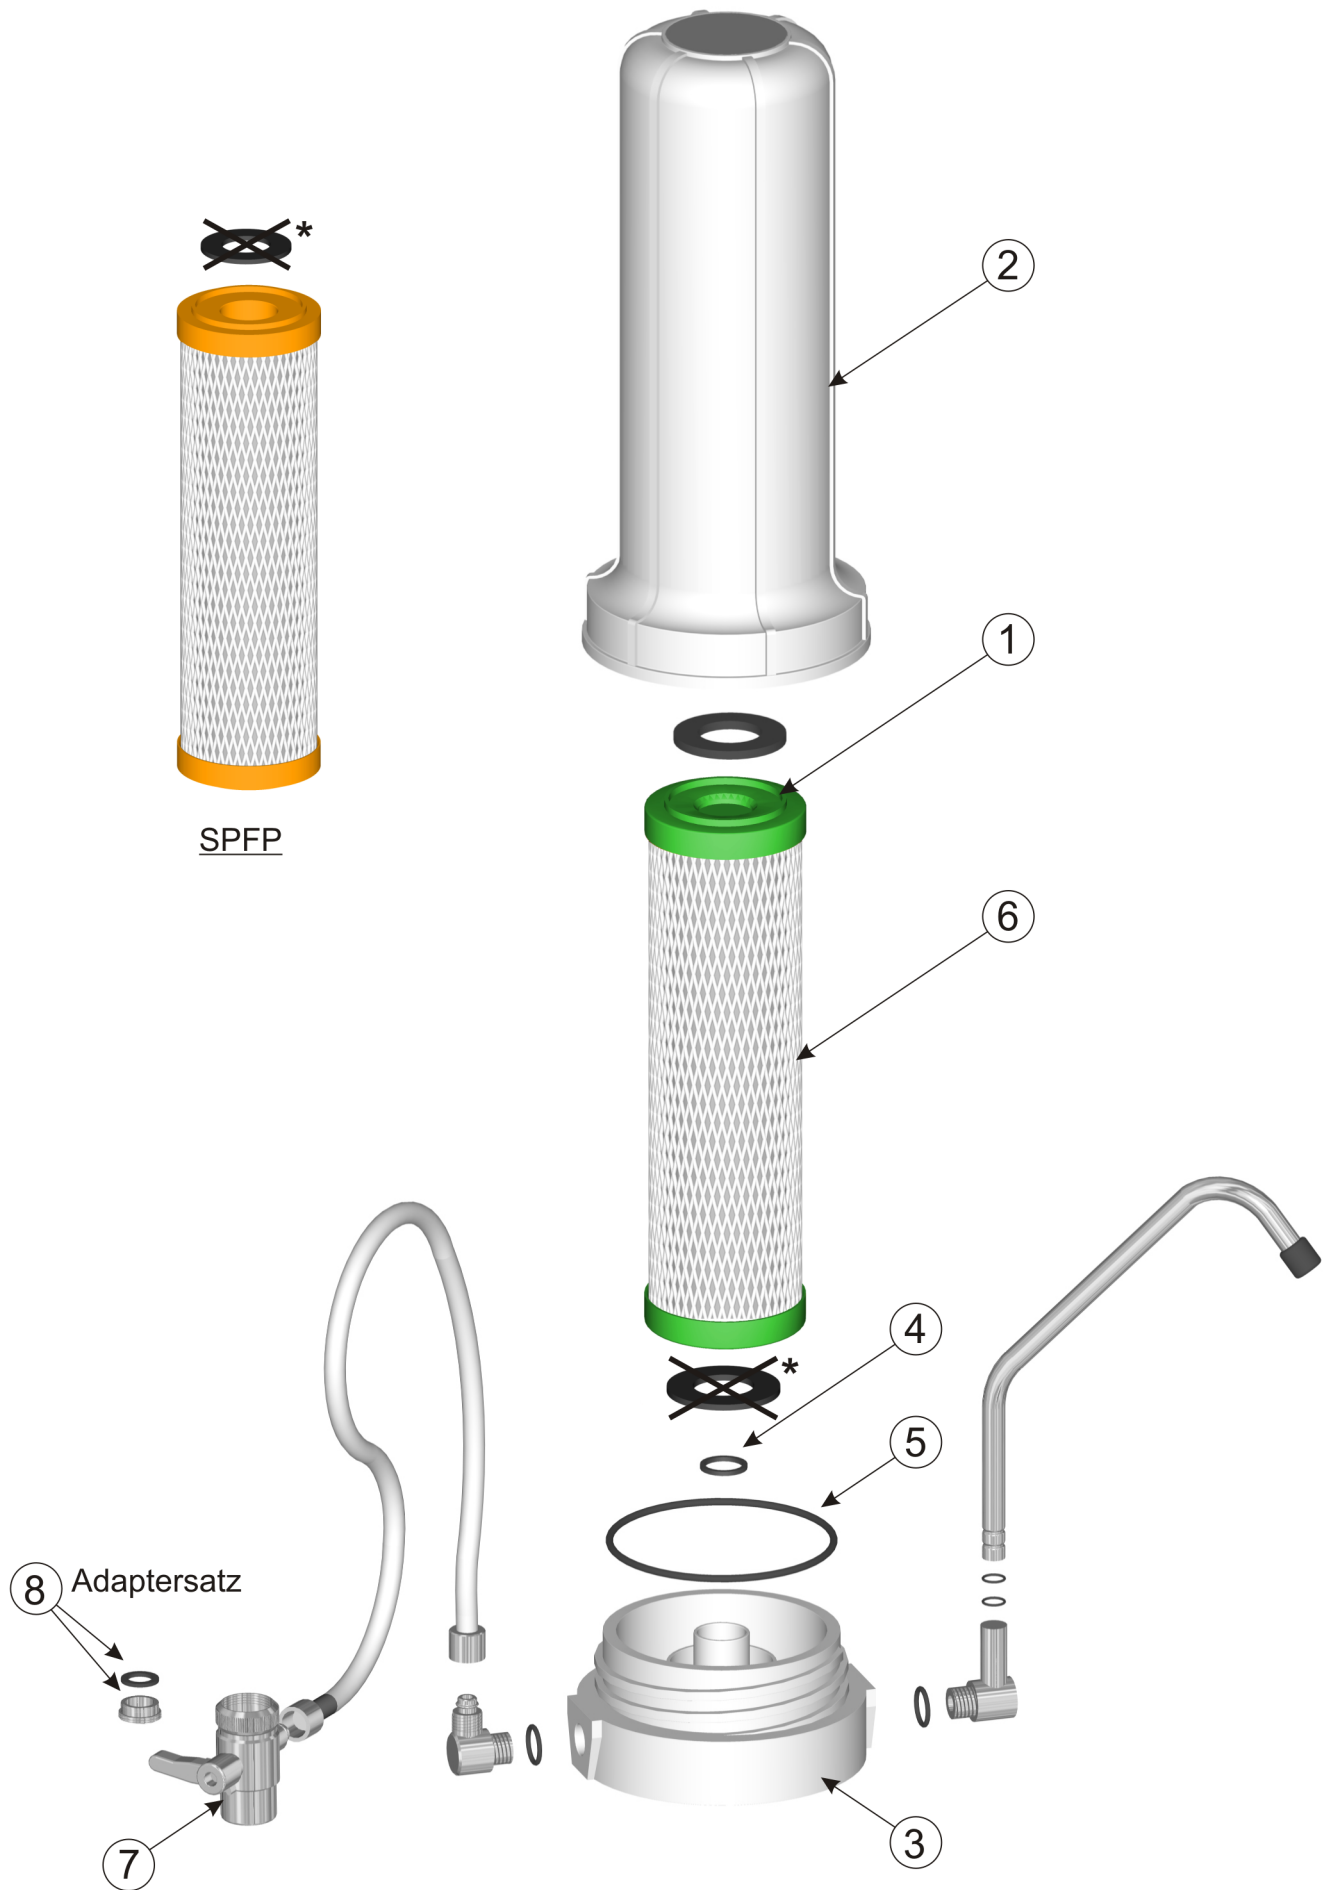

SPFP

* Die Dichtungen die mit dem Kreuz gekennzeichnet sind weglassen.

Sanquell Solo AT